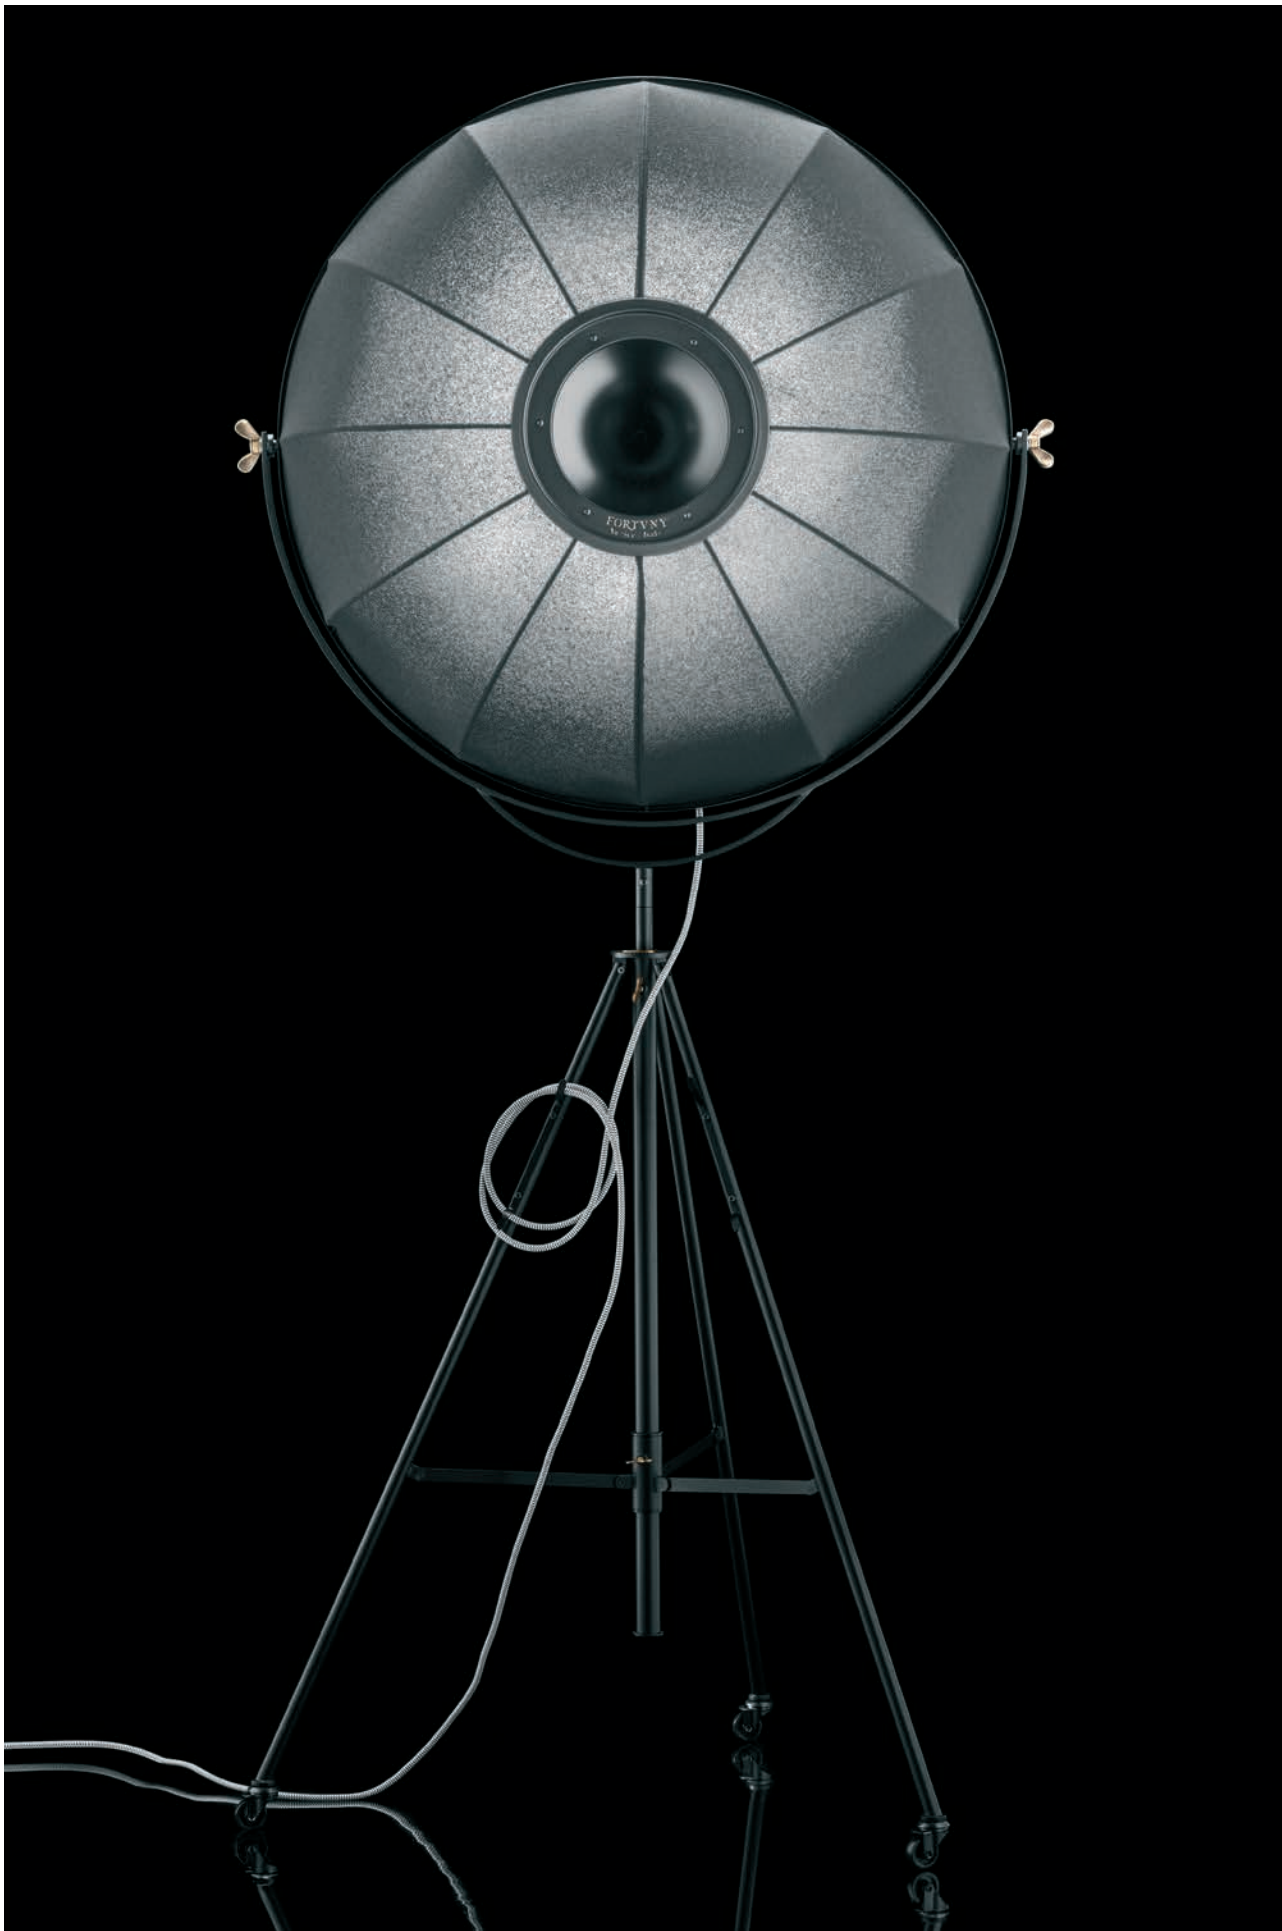

Fortuny

ita

La lampada da terra Fortuny fu ideata per la prima volta nel 1907 da Mariano Fortuny ed è tuttora considerata un'icona contemporanea e intramontabile. Le conoscenze e il talento dell'eccentrico artista diedero forma al progetto della lampada Fortuny con cui rivoluzionò l'illuminazione scenica andando a sperimentare un nuovo sistema di luce indiretta per il palcoscenico. A suggerirne la base fu il treppiede della macchina fotografica, con la gamba centrale regolabile, mentre per il paralume Fortuny invertì i paralumi tipici dell'epoca rendendoli ribaltabili e creando così uno strumento per orientare la luce. Nella storia del design sono pochi i progetti capaci di prestarsi a interpretazioni sempre nuove, mantenendo un'inconfondibile personalità.

eng

Conceived by Mariano Fortuny in 1907, the Fortuny floor lamp continues to be considered a contemporary and timeless icon to this day. The know-how and talent of the eclectic artist gave shape to the Fortuny lamp design with which he revolutionized stage lighting and experimented with a new indirect lighting system for the stage. The idea for the base came from the camera's tripod, with its adjustable leg, while for the lampshade Mariano Fortuny reversed the typical lampshades of the time, making them tiltable and thus creating a light orientation instrument. In the history of design, there are few projects capable of lending themselves to new interpretations, keeping an unmistakable personality.

Fortuny

A

Min 1900 - Max 2450

Ø 800

800

790

B

Min 1700 - Max 2250

Ø 650

730

700

Prodotto Product	Tipologia Type	Lampadine Light bulbs	Dimmer	Lumen	K	Attacco Socket
Fortuny Black	Terra	• 1 Incandescenza / Incandescent 300 W	•	—	—	E40/E39
Fortuny Moda	Floor	• 1 Incandescenza / Incandescent 300 W	•	—	—	E40/E39
Fortuny Blanca		• 1 Led 21 W	•	2500	2700	E27/E26
Fortuny Kieffer Rubelli		• 1 Led 21 W	•	2500	2700	E27/E26
Fortuny Bronze Rubelli						
Fortuny Silver Rubelli						