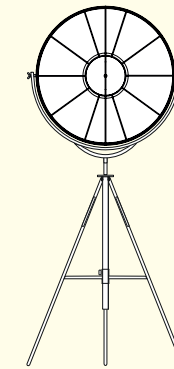

Fortuny

ita

La lampada da terra Fortuny fu ideata per la prima volta nel 1907 da Mariano Fortuny ed è tuttora considerata un'icona contemporanea e intramontabile. Le conoscenze e il talento dell'eccentrico artista diedero forma al progetto della lampada Fortuny con cui rivoluzionò l'illuminazione scenica andando a sperimentare un nuovo sistema di luce indiretta per il palcoscenico. A suggerirne la base fu il treppiede della macchina fotografica, con la gamba centrale regolabile, mentre per il paralume Fortuny invertì i paralumi tipici dell'epoca rendendoli ribaltabili e creando così uno strumento per orientare la luce. Nella storia del design sono pochi i progetti capaci di prestarsi a interpretazioni sempre nuove, mantenendo un'inconfondibile personalità.

eng

Conceived by Mariano Fortuny in 1907, the Fortuny floor lamp continues to be considered a contemporary and timeless icon to this day. The know-how and talent of the eclectic artist gave shape to the Fortuny lamp design with which he revolutionized stage lighting and experimented with a new indirect lighting system for the stage. The idea for the base came from the camera's tripod, with its adjustable leg, while for the lampshade Mariano Fortuny reversed the typical lampshades of the time, making them tiltable and thus creating a light orientation instrument. In the history of design, there are few projects capable of lending themselves to new interpretations, keeping an unmistakable personality.

Fortuny

A

Min 1900 - Max 2450

Ø 800

800

790

B

Min 1700 - Max 2250

Ø 650

730

700

Prodotto Product	Tipologia Type	Lampadine Light bulbs	Dimmer	Lumen	K	Attacco Socket
Fortuny Black	Terra	• 1 Incandescenza / Incandescent 300 W	•	—	—	E40/E39
Fortuny Moda	Floor	• 1 Incandescenza / Incandescent 300 W	•	—	—	E40/E39
Fortuny Blanca		• 1 Led 21 W	•	2500	2700	E27/E26
Fortuny Kieffer Rubelli		• 1 Led 21 W	•	2500	2700	E27/E26
Fortuny Bronze Rubelli						
Fortuny Silver Rubelli						