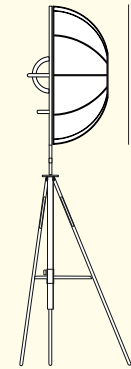

Fortuny

ita

La lampada da terra Fortuny fu ideata per la prima volta nel 1907 da Mariano Fortuny ed è tuttora considerata un'icona contemporanea e intramontabile. Le conoscenze e il talento dell'eccentrico artista diedero forma al progetto della lampada Fortuny con cui rivoluzionò l'illuminazione scenica andando a sperimentare un nuovo sistema di luce indiretta per il palcoscenico. A suggerirne la base fu il treppiede della macchina fotografica, con la gamba centrale regolabile, mentre per il paralume Fortuny invertì i paralumi tipici dell'epoca rendendoli ribaltabili e creando così uno strumento per orientare la luce. Nella storia del design sono pochi i progetti capaci di prestarsi a interpretazioni sempre nuove, mantenendo un'inconfondibile personalità.

eng

Conceived by Mariano Fortuny in 1907, the Fortuny floor lamp continues to be considered a contemporary and timeless icon to this day. The know-how and talent of the eclectic artist gave shape to the Fortuny lamp design with which he revolutionized stage lighting and experimented with a new indirect lighting system for the stage. The idea for the base came from the camera's tripod, with its adjustable leg, while for the lampshade Mariano Fortuny reversed the typical lampshades of the time, making them tiltable and thus creating a light orientation instrument. In the history of design, there are few projects capable of lending themselves to new interpretations, keeping an unmistakable personality.

Fortuny

A

Min 1900 - Max 2450

Ø 800

800

790

B

Min 1700 - Max 2250