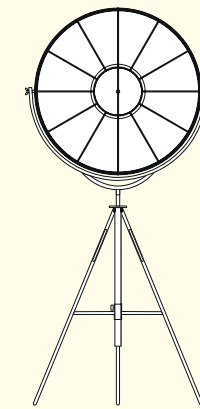

Fortuny

ita

La lampada da terra Fortuny fu ideata per la prima volta nel 1907 da Mariano Fortuny ed è tuttora considerata un'icona contemporanea e intramontabile. Le conoscenze e il talento dell'eccentrico artista diedero forma al progetto della lampada Fortuny con cui rivoluzionò l'illuminazione scenica andando a sperimentare un nuovo sistema di luce indiretta per il palcoscenico. A suggerirne la base fu il treppiede della macchina fotografica, con la gamba centrale regolabile, mentre per il paralume Fortuny invertì i paralumi tipici dell'epoca rendendoli ribaltabili e creando così uno strumento per orientare la luce. Nella storia del design sono pochi i progetti capaci di prestarsi a interpretazioni sempre nuove, mantenendo un'inconfondibile personalità.

eng

Conceived by Mariano Fortuny in 1907, the Fortuny floor lamp continues to be considered a contemporary and timeless icon to this day. The know-how and talent of the eclectic artist gave shape to the Fortuny lamp design with which he revolutionized stage lighting and experimented with a new indirect lighting system for the stage. The idea for the base came from the camera's tripod, with its adjustable leg, while for the lampshade Mariano Fortuny reversed the typical lampshades of the time, making them tiltable and thus creating a light orientation instrument. In the history of design, there are few projects capable of lending themselves to new interpretations, keeping an unmistakable personality.

Fortuny

A

Min 1900 - Max 2450

Ø 800

800

790

B

Min 1700 - Max 2250