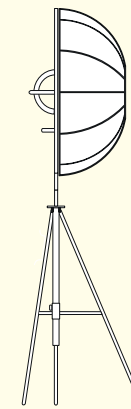

Fortuny

ita

La lampada da terra Fortuny fu ideata per la prima volta nel 1907 da Mariano Fortuny ed è tuttora considerata un'icona contemporanea e intramontabile. Le conoscenze e il talento dell'eccentrico artista diedero forma al progetto della lampada Fortuny con cui rivoluzionò l'illuminazione scenica andando a sperimentare un nuovo sistema di luce indiretta per il palcoscenico. A suggerirne la base fu il treppiede della macchina fotografica, con la gamba centrale regolabile, mentre per il paralume Fortuny invertì i paralumi tipici dell'epoca rendendoli ribaltabili e creando così uno strumento per orientare la luce. Nella storia del design sono pochi i progetti capaci di prestarsi a interpretazioni sempre nuove, mantenendo un'inconfondibile personalità.

eng

Conceived by Mariano Fortuny in 1907, the Fortuny floor lamp continues to be considered a contemporary and timeless icon to this day. The know-how and talent of the eclectic artist gave shape to the Fortuny lamp design with which he revolutionized stage lighting and experimented with a new indirect lighting system for the stage. The idea for the base came from the camera's tripod, with its adjustable leg, while for the lampshade Mariano Fortuny reversed the typical lampshades of the time, making them tiltable and thus creating a light orientation instrument. In the history of design, there are few projects capable of lending themselves to new interpretations, keeping an unmistakable personality.

Fortuny

A

Min 1900 - Max 2450

Ø 800

800

790

B

Min 1700 - Max 2250